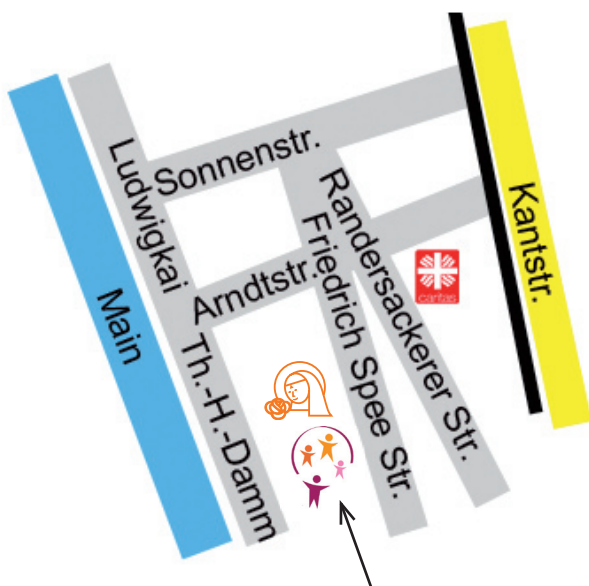

Lerntreff

mit Freude Mathe und Deutsch üben

Wir unterstützen Grundschul Kinder beim Lesenlernen,
Diktatschreiben und bei den Grundrechenarten

In der Schulzeit jeden Mittwoch
von 14:30 bis 16:30 Uhr

Lageplan Familientreffpunkt Sanderau